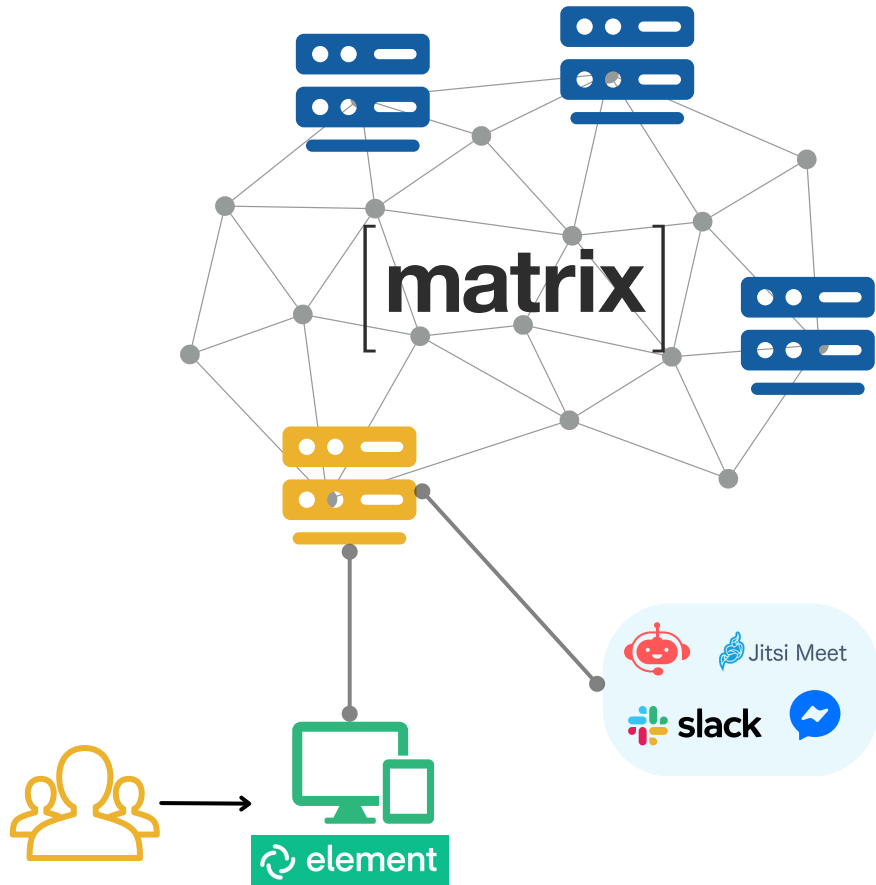

Αρχιτεκτονική του matrix

[matrix]

Το **Matrix** είναι ένα ανοιχτό πρότυπο για διαλειτουργική, αποκεντρωμένη επικοινωνία σε πραγματικό χρόνο μέσω διαδικτύου. Οποιοσδήποτε ιδιώτης ή φορέας μπορεί να ενταχθεί στο δίκτυο Matrix με τον δικό του διακομιστή.

Κάθε λογαριασμός χρήστη στο δίκτυο Matrix συσχετίζεται με έναν μόνο διακομιστή **Homeserver**. Ο διακομιστής αυτός αποθηκεύει το ιστορικό και τις πληροφορίες λογαριασμού για κάθε χρήστη και συγχρονίζει το ιστορικό μηνυμάτων με άλλους διακομιστές.

Οι χρήστες συνδέονται στο Matrix μέσω της εφαρμογής πελάτη (**client**). Το **Element** είναι η πιο γνωστή εφαρμογή και είναι διαθέσιμη μέσω περιηγητή, εφαρμογής mobile και desktop.

Στο matrix υπάρχει η δυνατότητα επέκτασης της λειτουργίας με διάφορες εφαρμογές όπως: